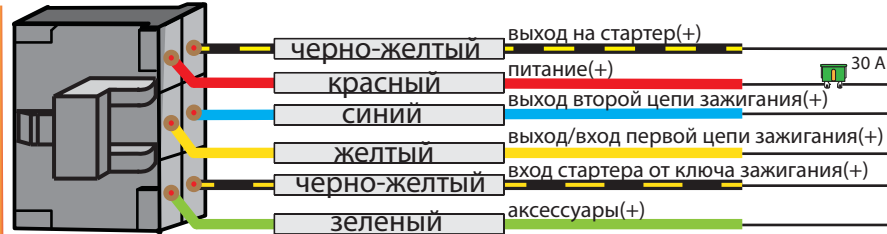

силовой 6-контактный разъем

Датчик удара

Разъем для доп. датчика

основной 20-контактный разъем

Сервисная кнопка Valet

Светодиодный индикатор (СИД)

Внешний приемопередающий модуль со встроенной антенной и кнопкой вызова

Замок зажигания

Saturn AU-50
Модуль обхода иммобилайзера

НЗ реле блокировки (реле в комплект не входит)

НЗ реле блокировки (реле в комплект не входит)

Кнопка замка багажника

Соленоид замка багажника

Электропривод в двери водителя (в комплект не входит)