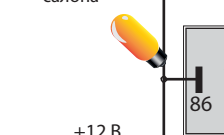

лампа освещения салона